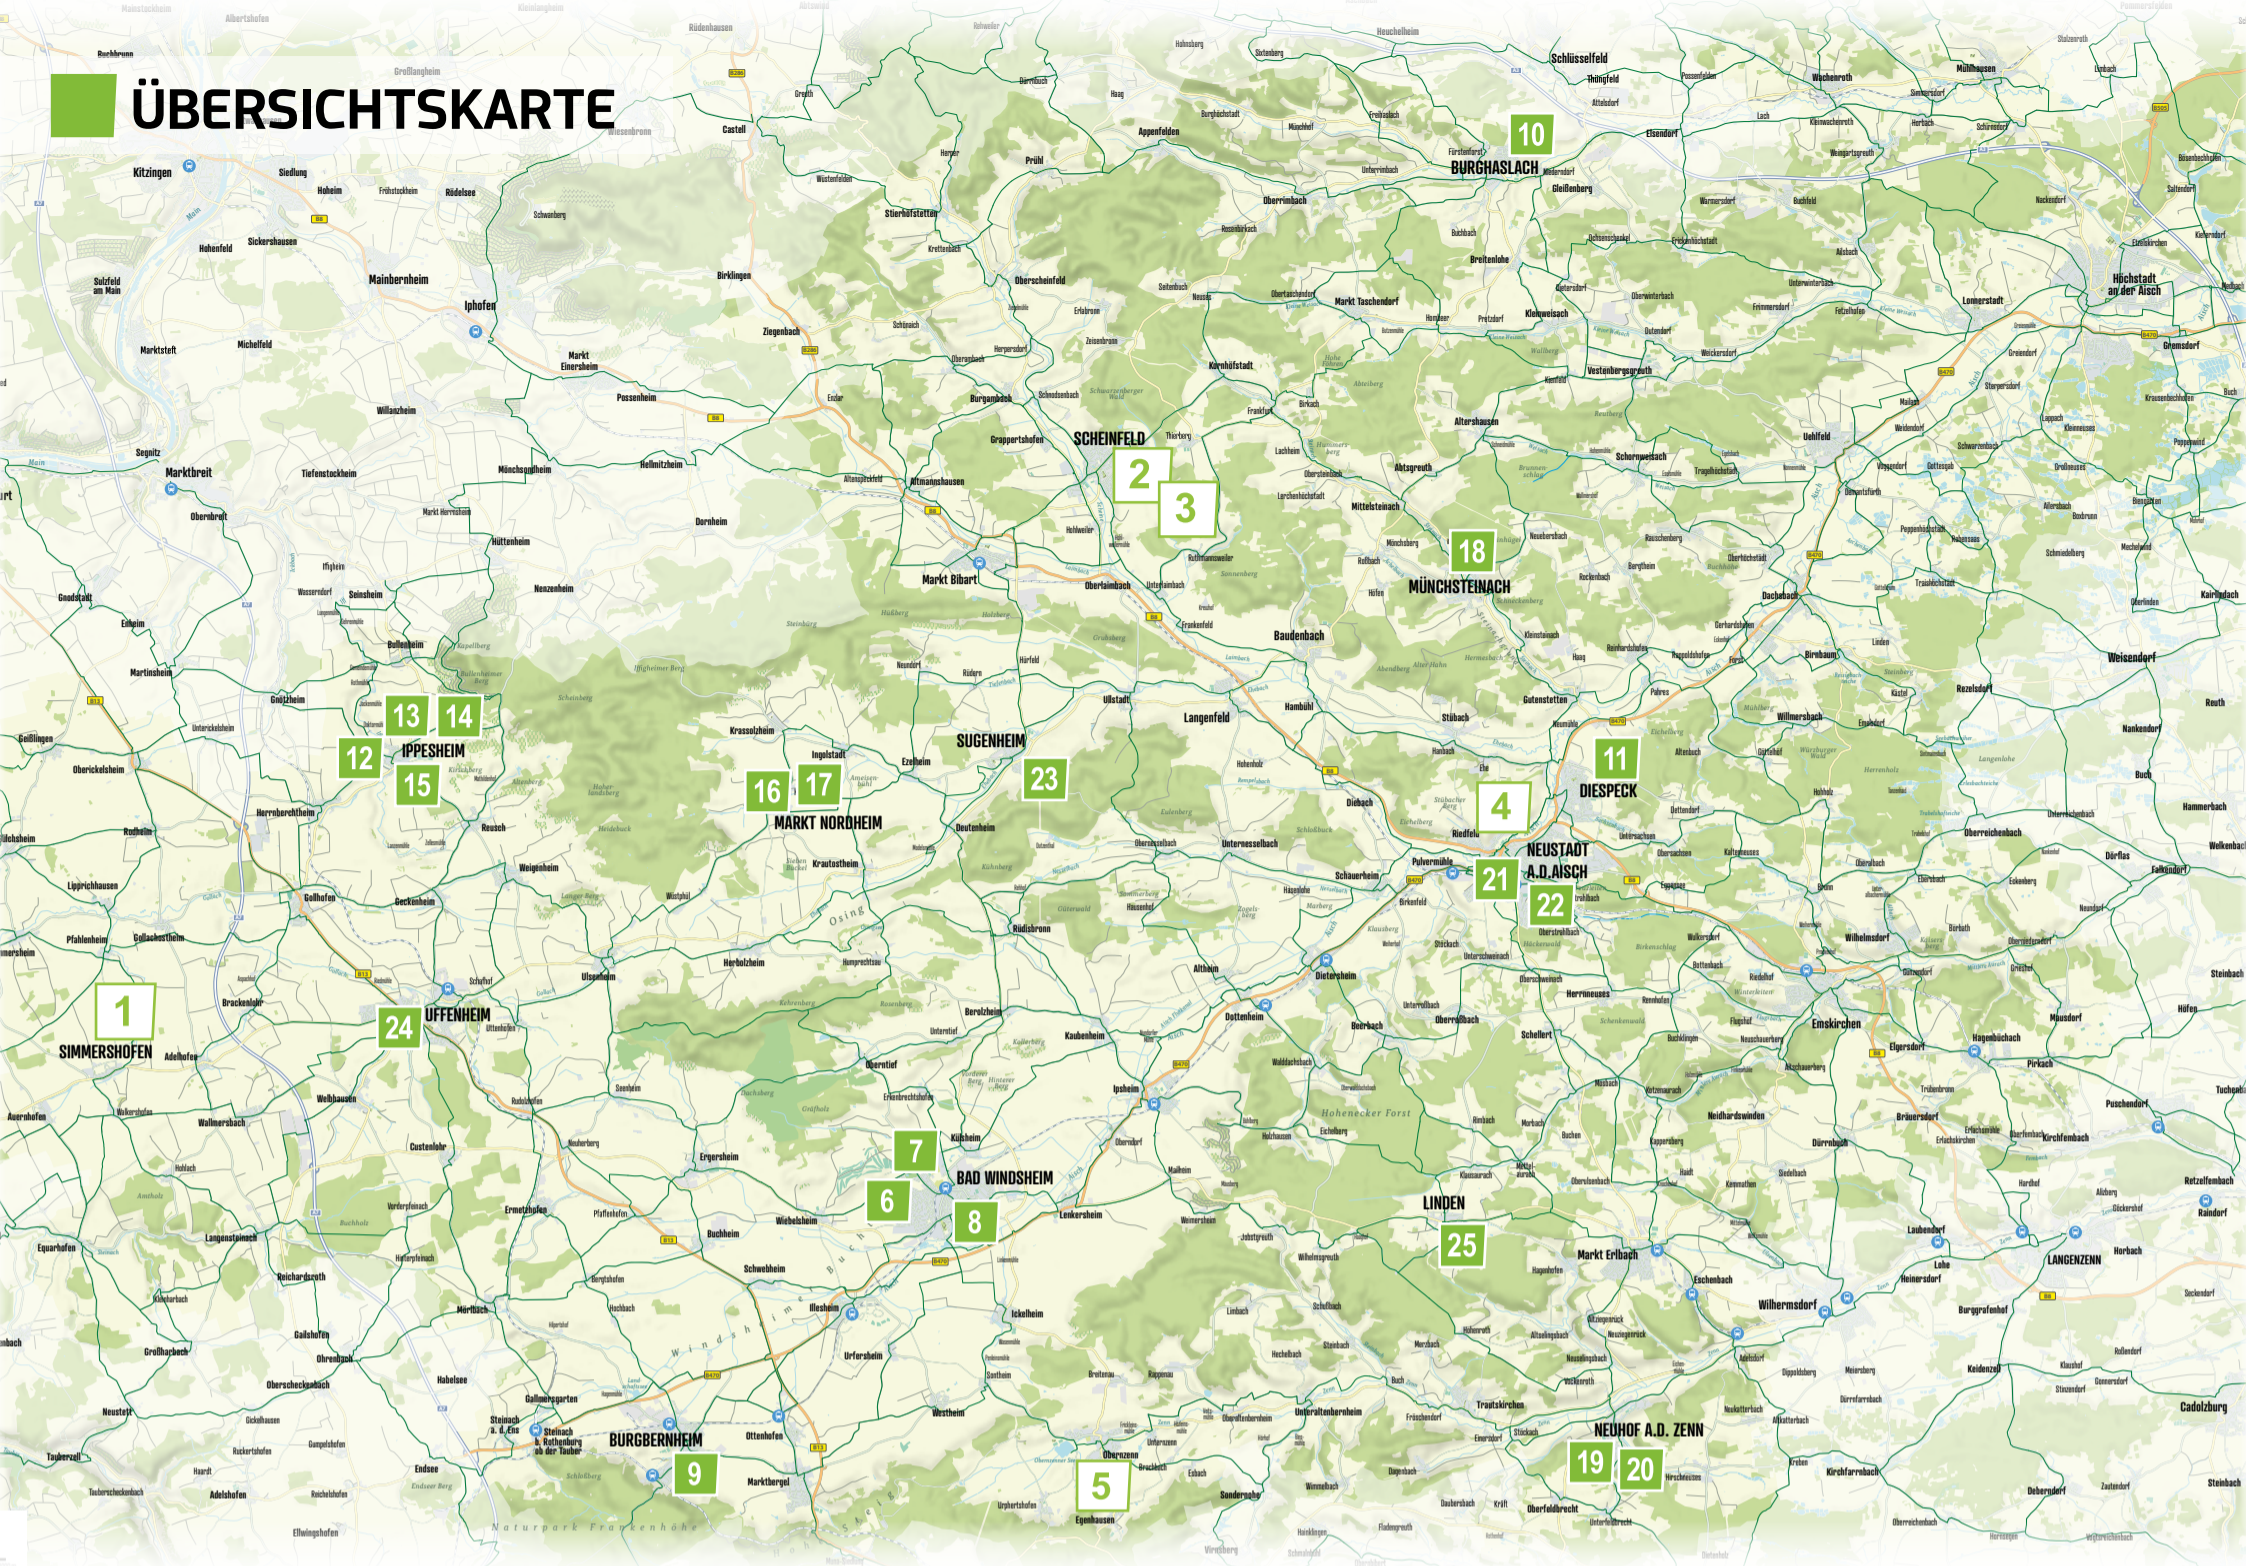

ÜBERSICHTSKARTE